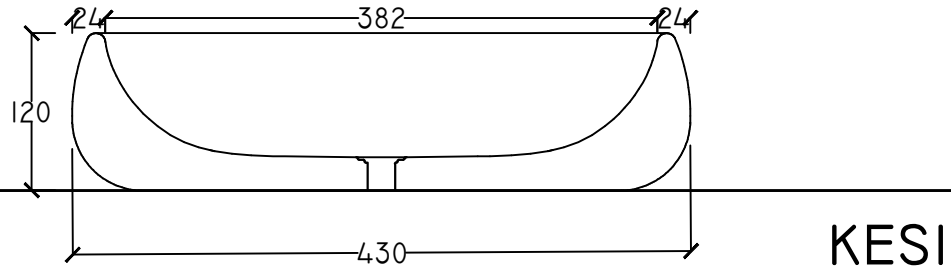

PLAN

ÖLÇÜLER
400X430X120 MM

KESIT